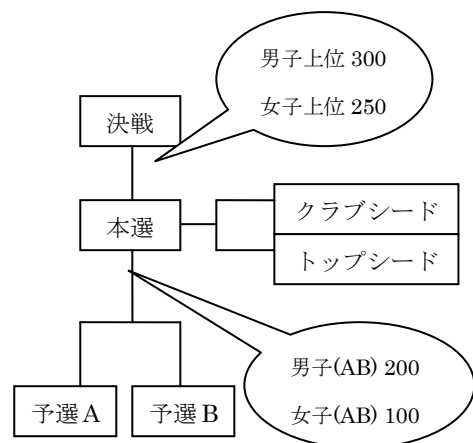

予選 A、B ブロックそれぞれ約 250 人の選手がいます。

それぞれのブロックから上位 100 人が本選にいきます。

そこにクラブシード約 200 人、トップシード 50 人が加わって、

計約 450 人中上位 300 人が決戦にいきます。

決戦で 1 位が 301 点、2 位が 299 点、以下 1 点ずつ下がり 300 位が 1 点、チームに得点出来ます。

つまり、決戦までいかないとチームに貢献・得点を入れることができません。

<女子個人戦>

女子個人戦も同じように予選は A、B 約 100 人。内 50 人が予選通過

クラブシードが約 150 人、トップシードが 50 人と計 300 人が本選出場

内 250 人が決戦にいきます。

去年は、本選出場者は全員決戦にいきました。

1 位が 251 点、2 位が 249 点、以下 1 点ずつ下がり、250 位が 1 点、チームに得点できます。

<新人戦>

新人戦は男女ともに各サークル出場人数は無制限で、1 位は 81 点、2 位は 79 点、以下 1 点ずつ下がり、80 位が 1 点です。なので、80 位までがチームに貢献・得点できます。

また、10 位までが入賞で、表彰されます。

<団体戦>

団体戦男子は 1 位 355 点、2 位 345 点、以下 5 点ずつ下がり、全チームに得点があたえられます。

団体戦女子は 1 位 305 点、2 位 295 点、以下 5 点ずつ下がり、全チームに得点があたえられます。

<総合>

私たちが目指しているのは岩岳大会総合表彰台ですが、総合というのは、個人戦・新人戦・団体戦のすべての得点数を合わせたものです。個人戦と同様、10 位以内のチームが表彰台に乗ることができます。